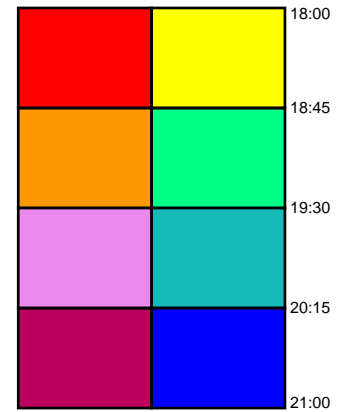

Generalprobe 8 Bands

R 3.29

R 3.33