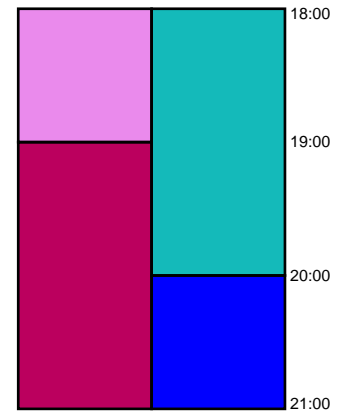

Block 2

R 3.29

R 3.33